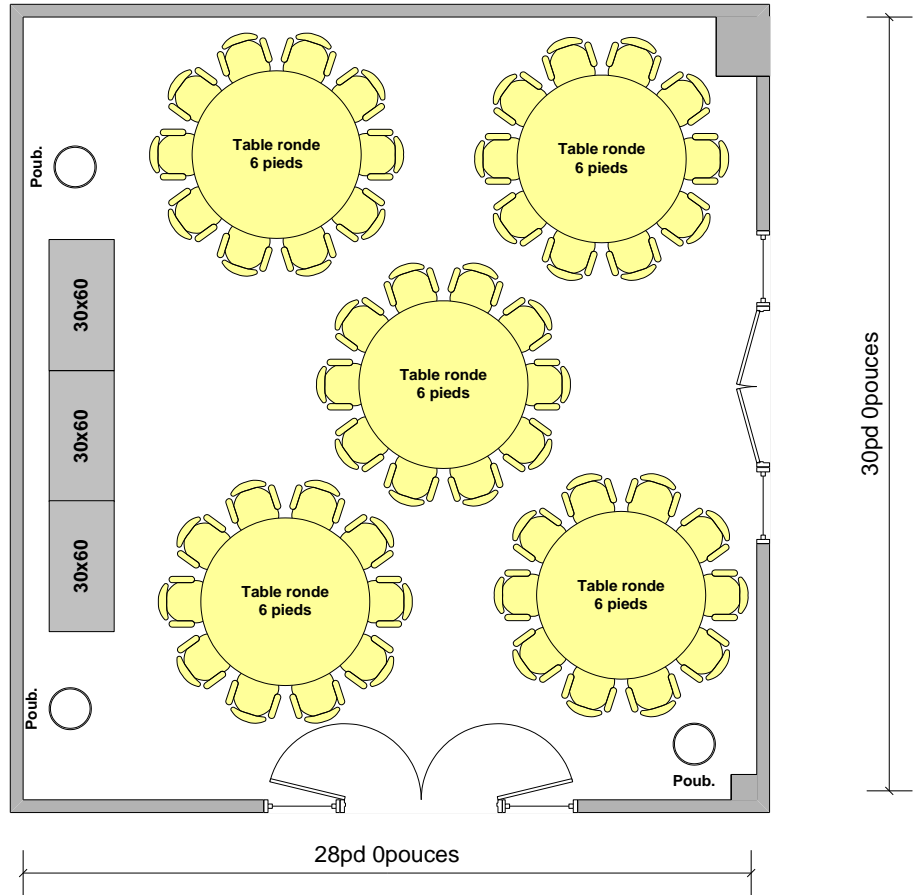

TITRE
**Salle Tata Communications
RJ 341**

DESCRIPTION
Modèle tables rondes avec buffet
Maximum 50 personnes