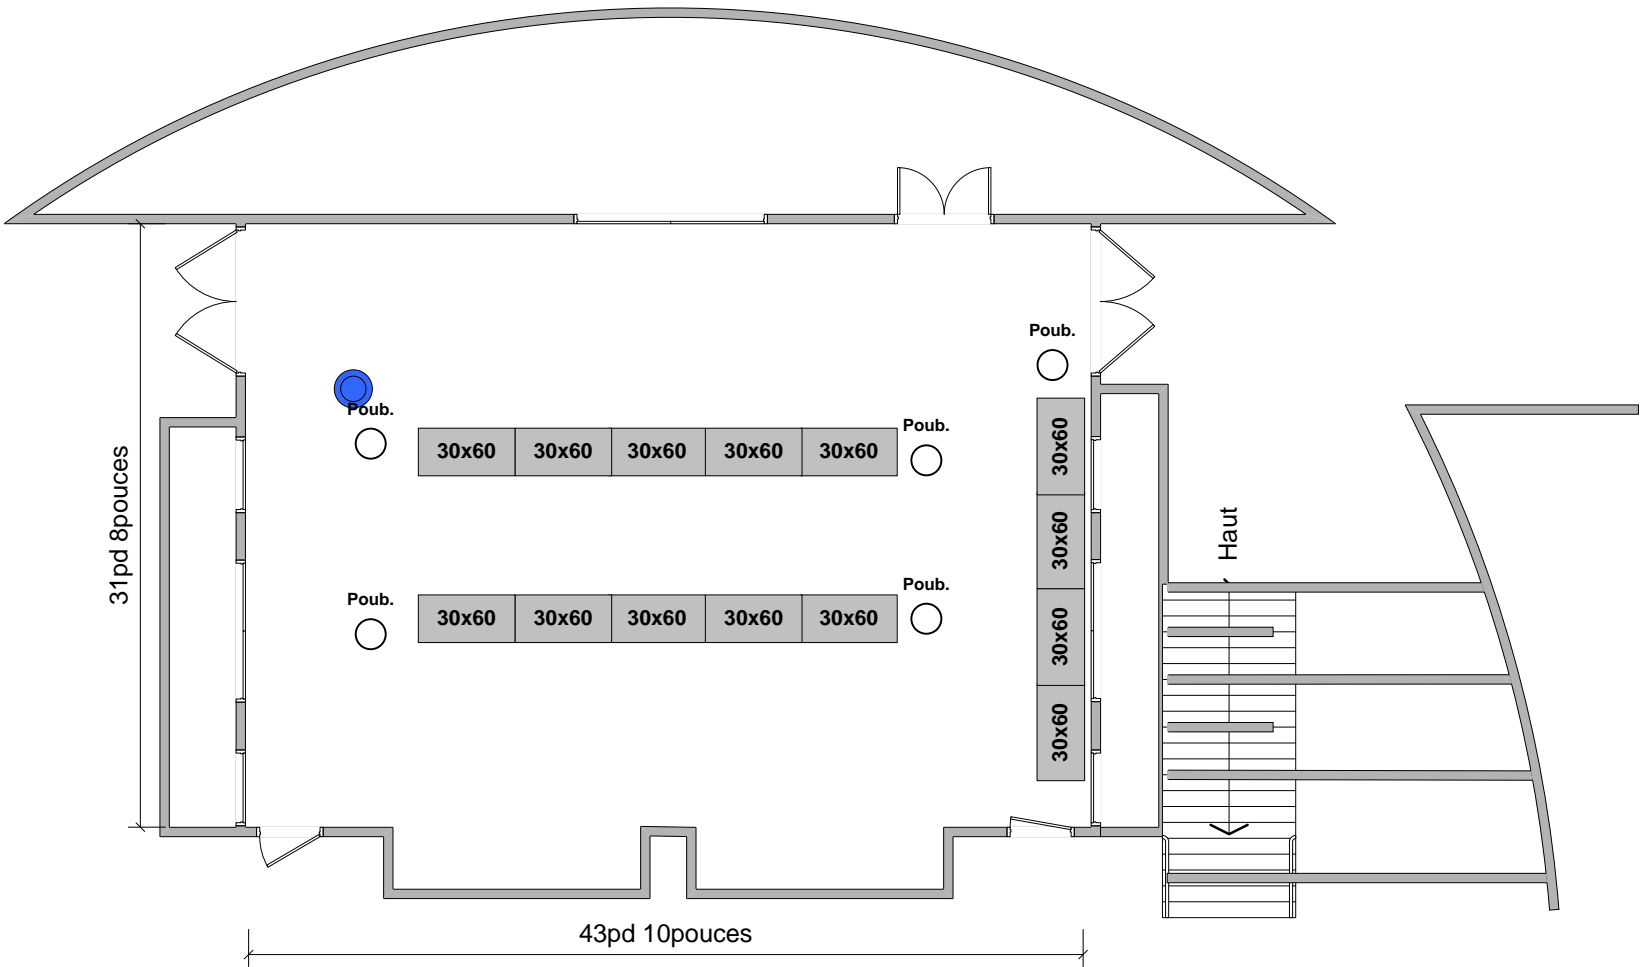

TITRE  
Plan salle SGF  
RJ 403

TITRE  
**Aménagement pour traiteur**  
Service de buffet, pause-café