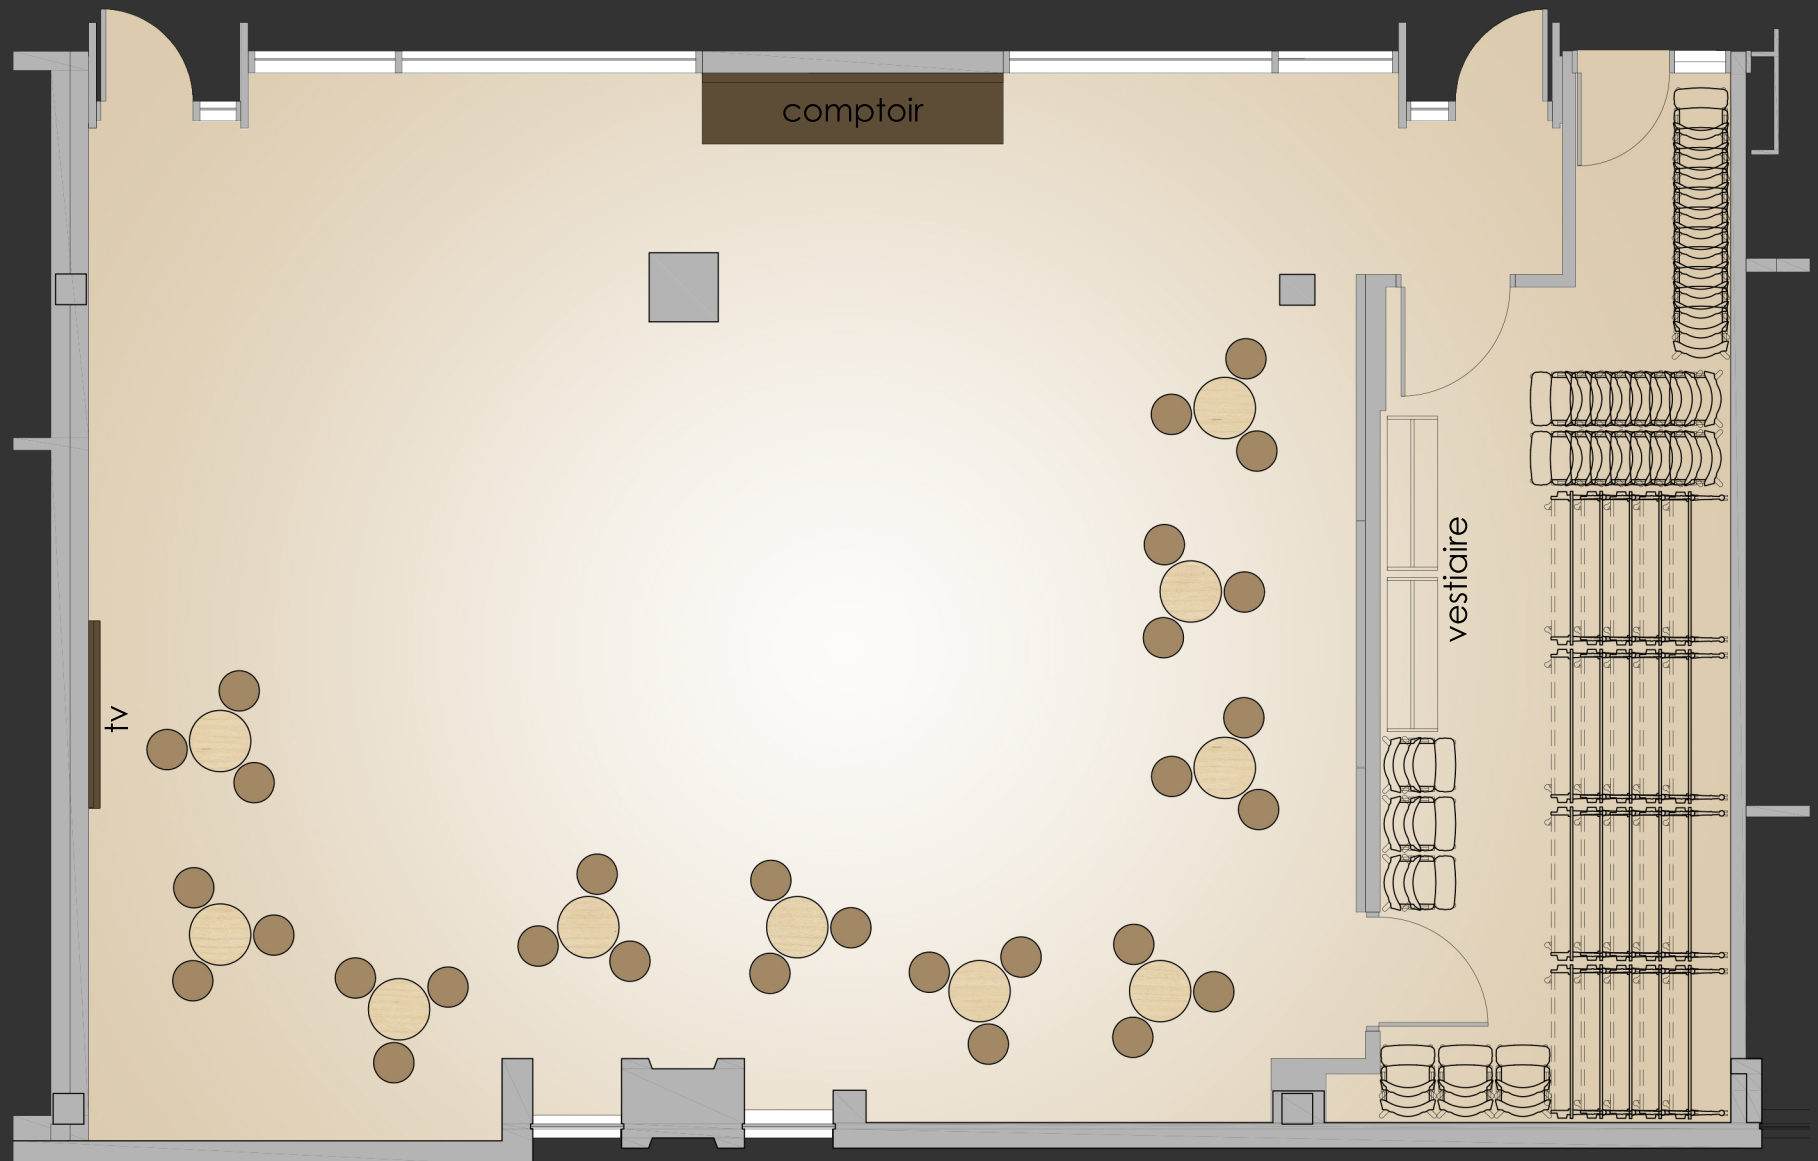

Salle Port-Cartier
Édifice Decelles - 2e étage

Salle Port-Cartier
Édifice Decelles - 2e étage

Aménagement no. 5
137 personnes + présentateur

Équipements permanents :

- moniteur ACL de 80''
- câblage pour ordinateur portable
(pas d'ordinateur dans la salle)