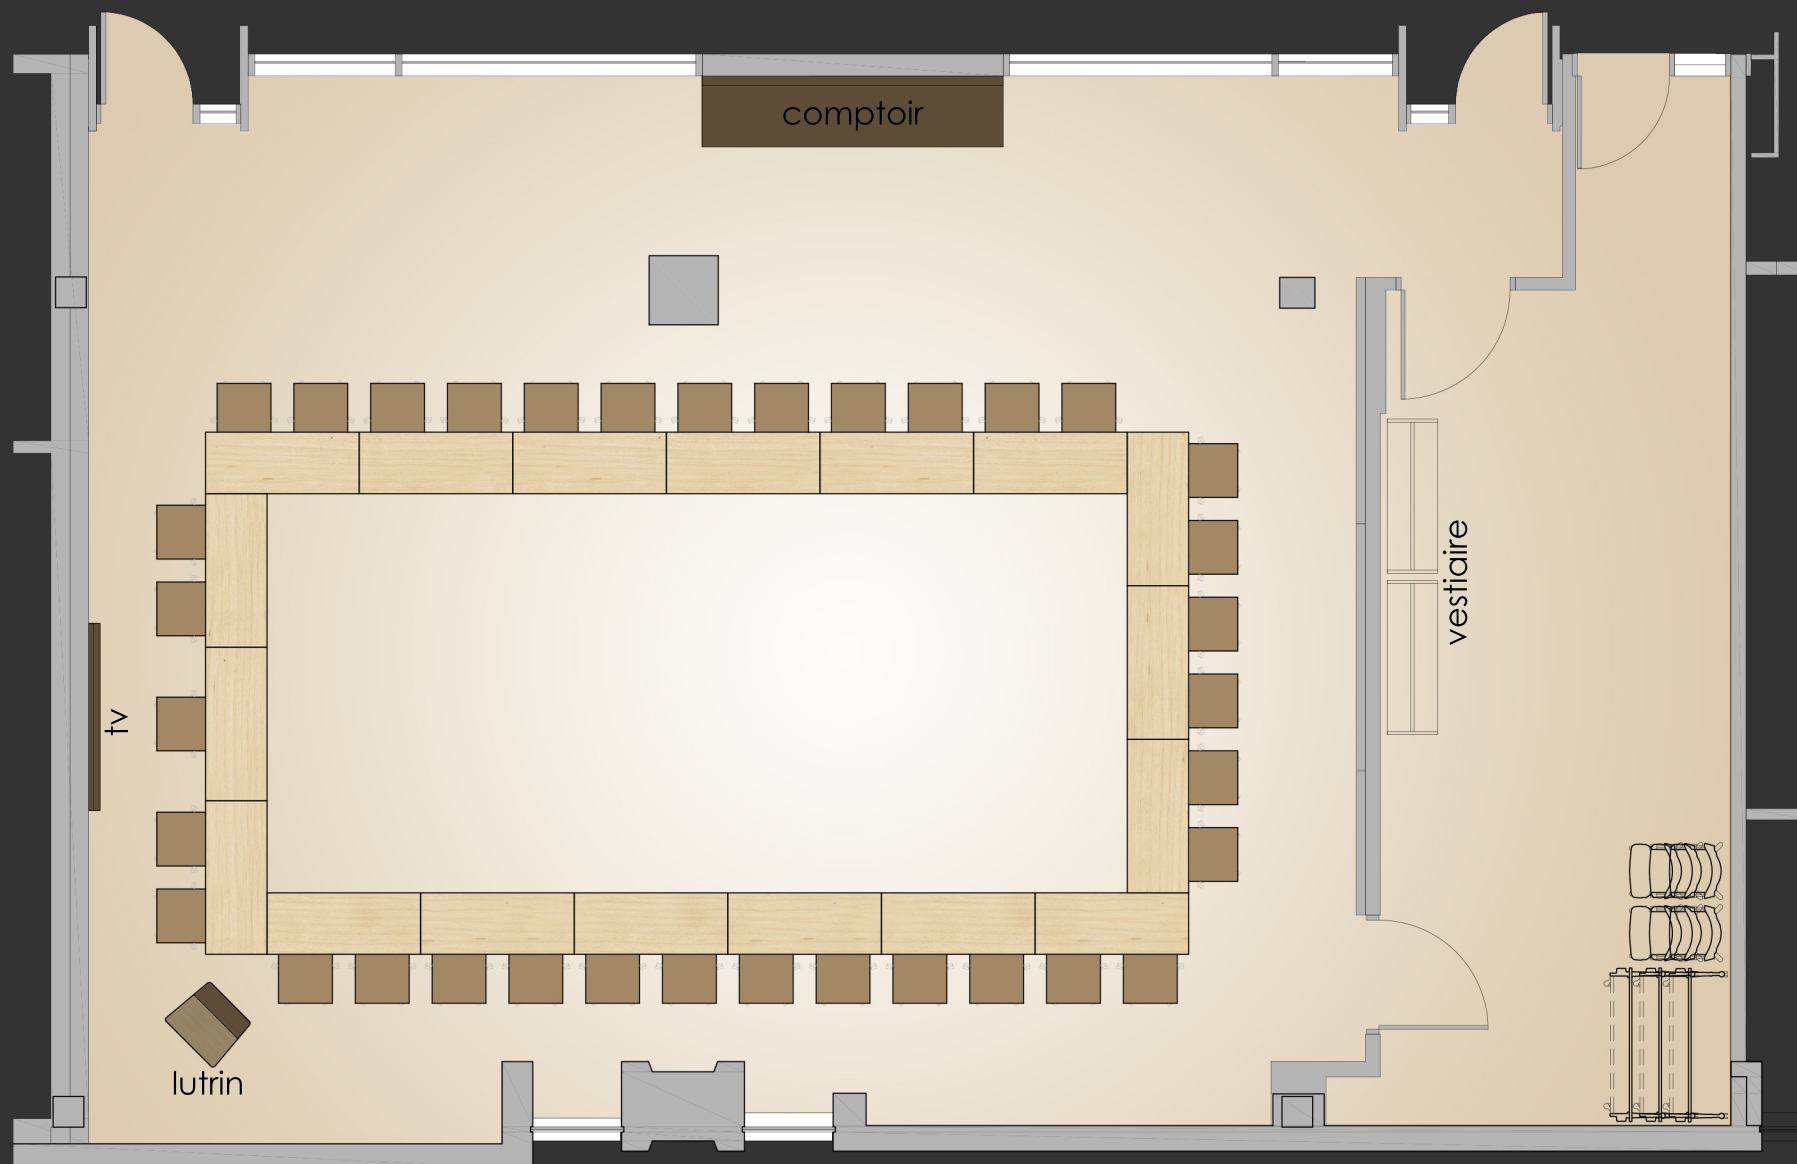

Salle Port-Cartier

Édifice Decelles - 2e étage

Aménagement no. 4
34 personnes + présentateur

Équipements permanents :

- moniteur ACL de 80''
- câblage pour ordinateur portable
(pas d'ordinateur dans la salle)