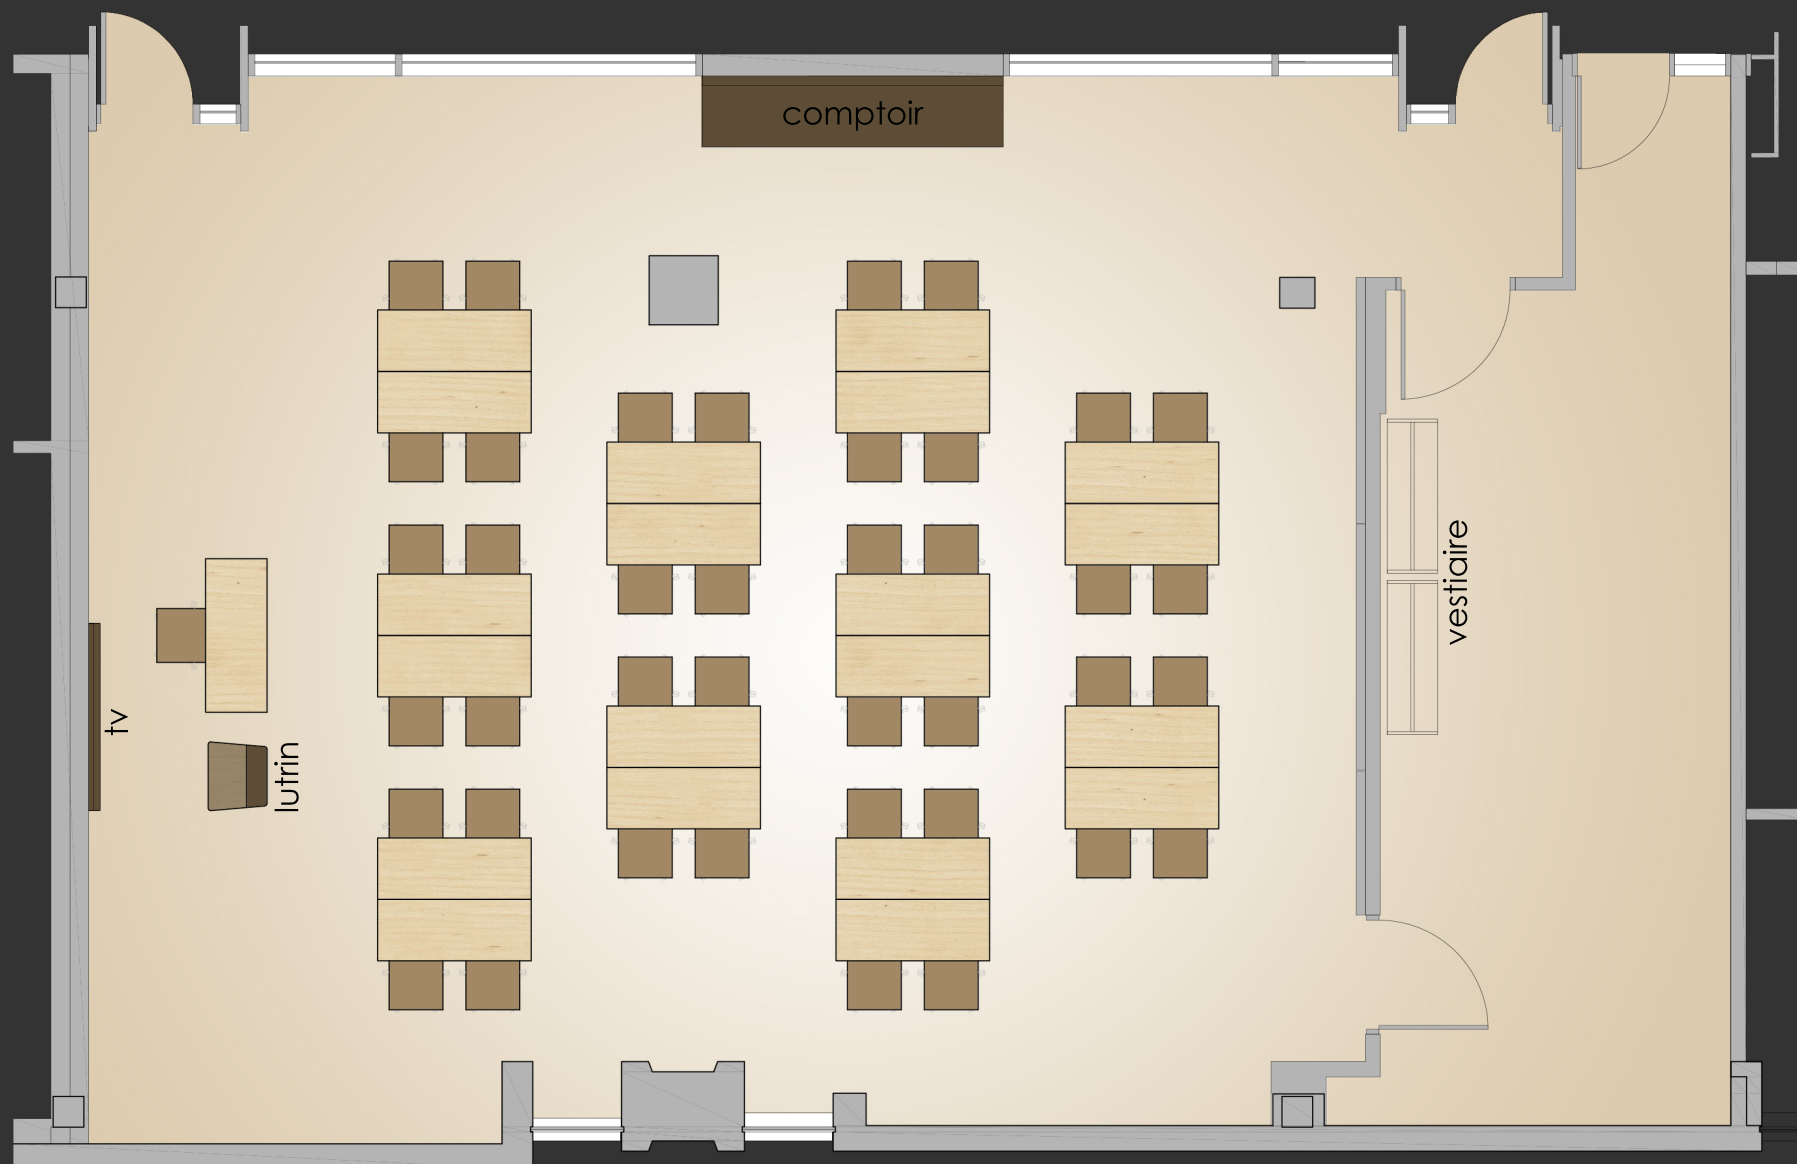

# Salle Port-Cartier

Édifice Decelles - 2e étage

Aménagement no. 3  
40 personnes + présentateur

## Équipements permanents :

- moniteur ACL de 80''
- câblage pour ordinateur portable  
(pas d'ordinateur dans la salle)