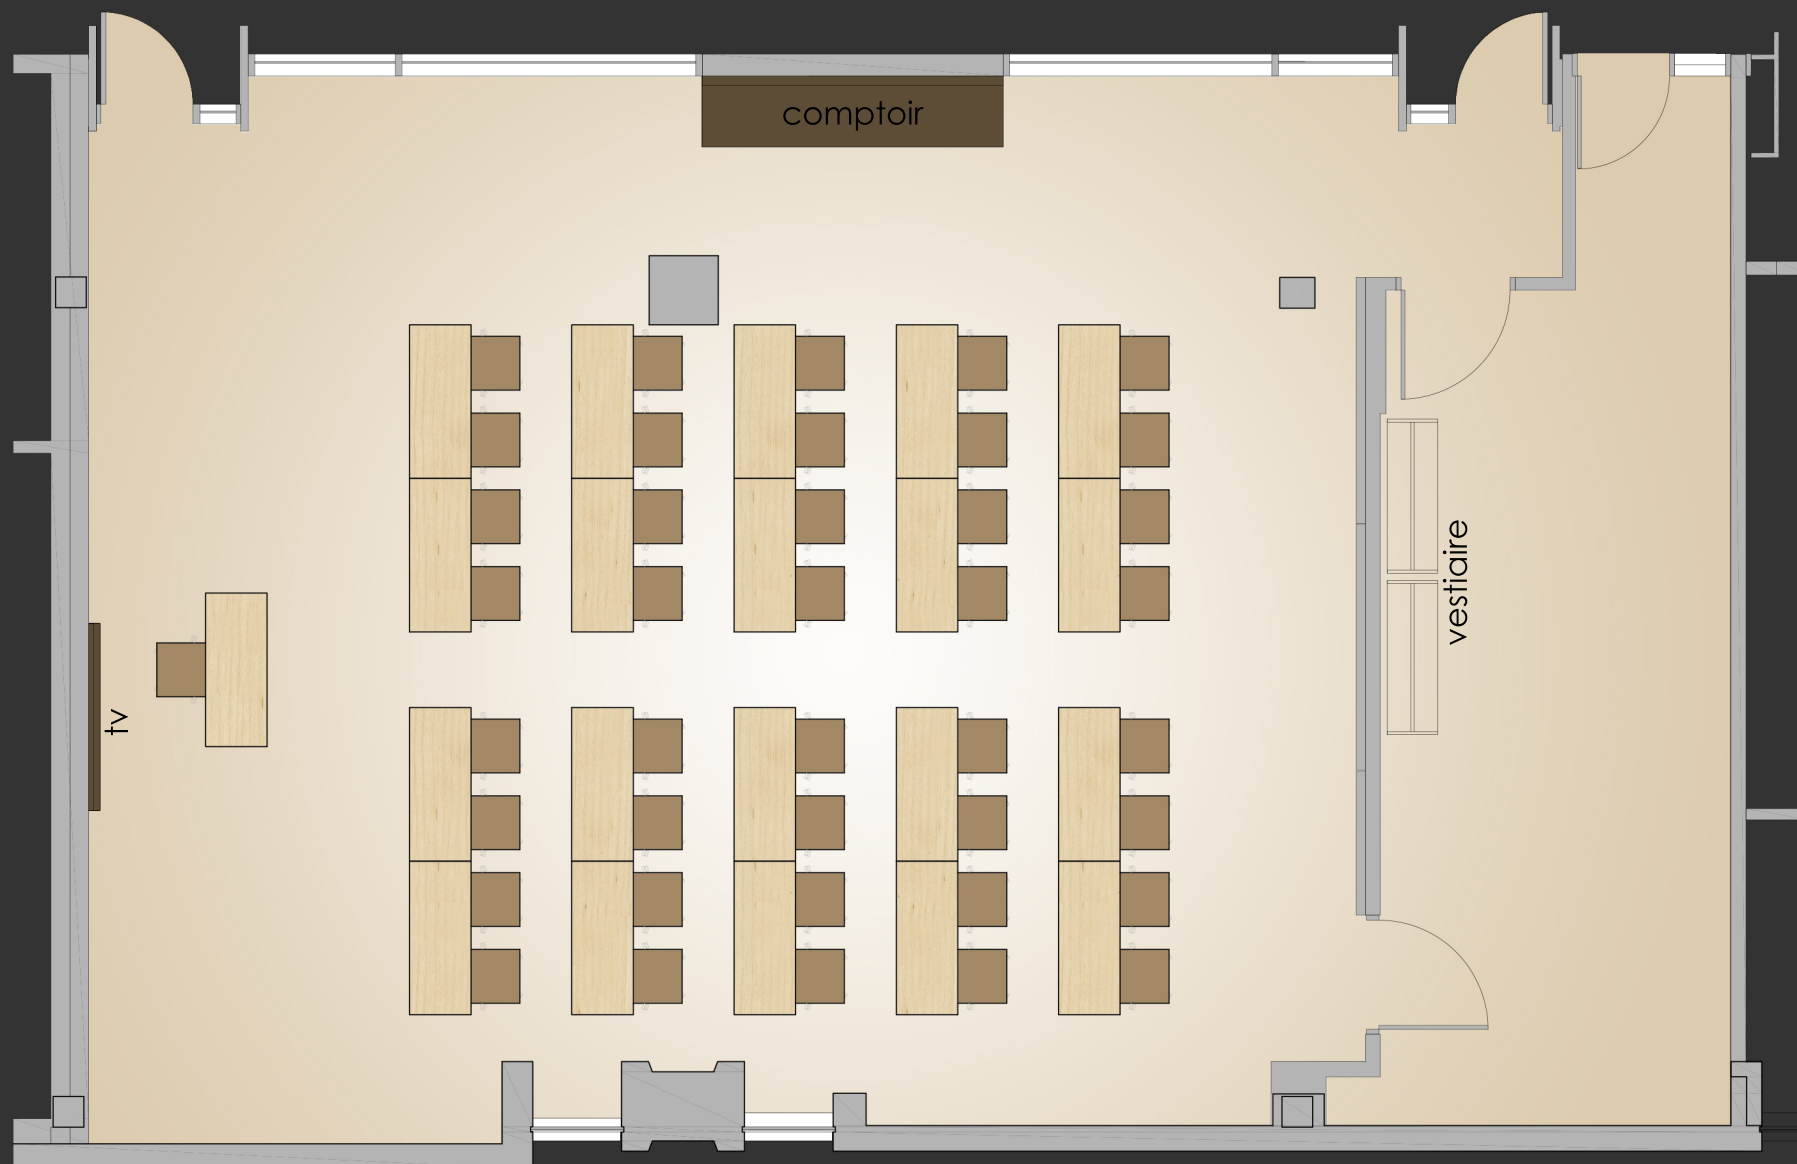

Salle Port-Cartier

Édifice Decelles - 2e étage

Aménagement no. 2
40 personnes + présentateur

Équipements permanents :

- moniteur ACL de 80''
- câblage pour ordinateur portable
(pas d'ordinateur dans la salle)