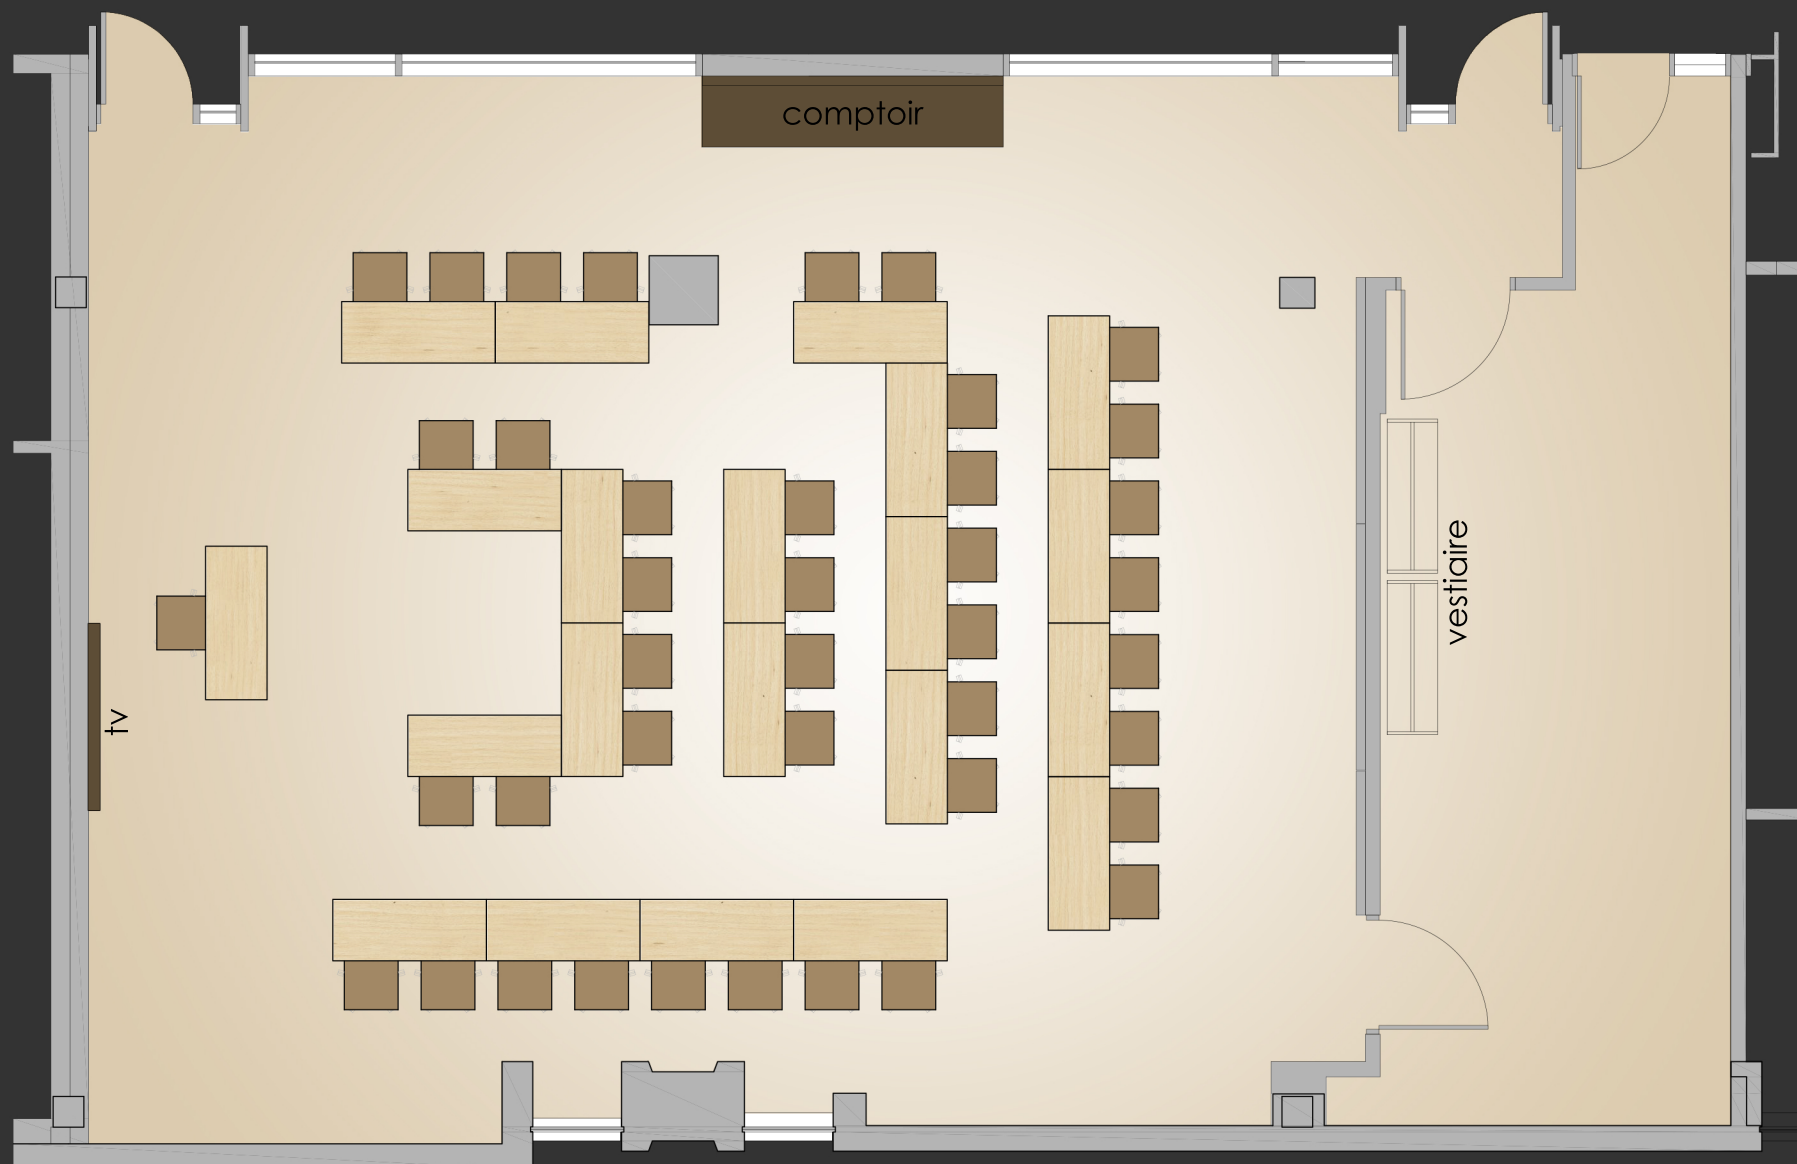

Salle Port-Cartier

Édifice Decelles - 2e étage

Aménagement no. 1
40 personnes + présentateur

Équipements permanents :

- moniteur ACL de 80''
- câblage pour ordinateur portable
(pas d'ordinateur dans la salle)