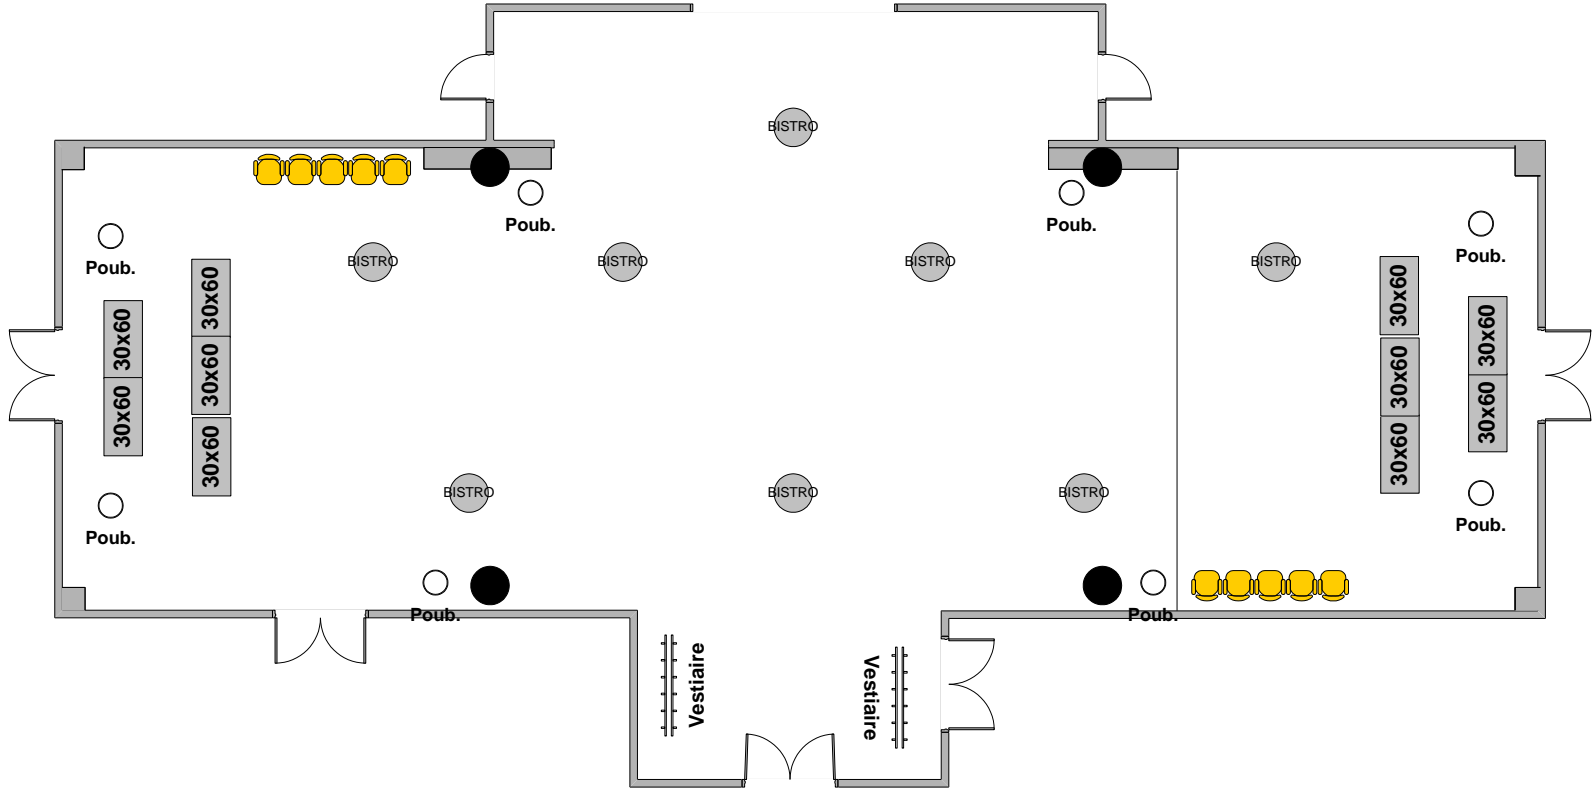

TITRE
Plan salon l'oréal

DESCRIPTION
**Aménagement style Cocktail
200 personnes**