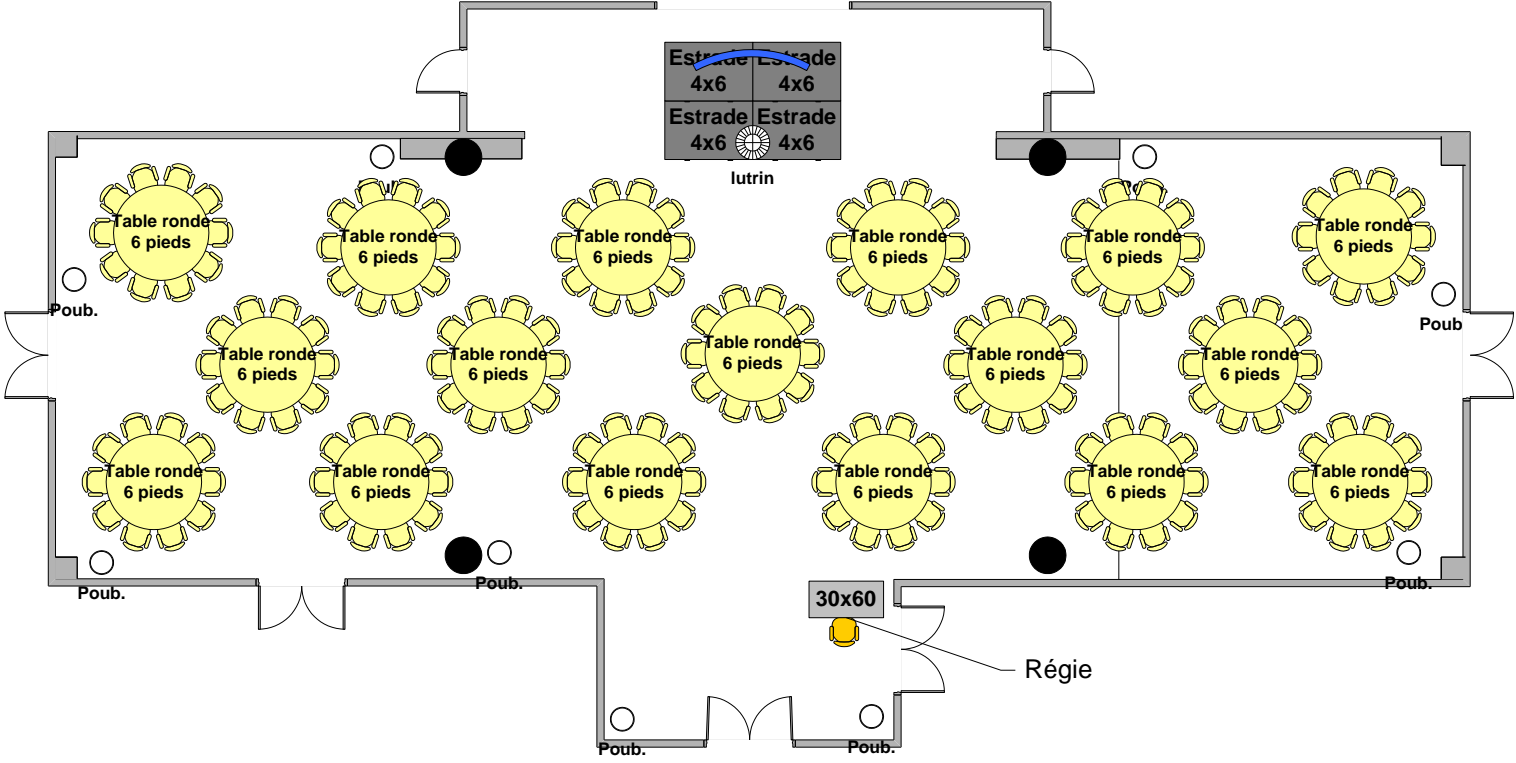

TITRE  
Plan salon l'oréal

DESCRIPTION  
**Modèle tables rondes sans buffet**  
**170 personnes maximum**  
**(présentation)**