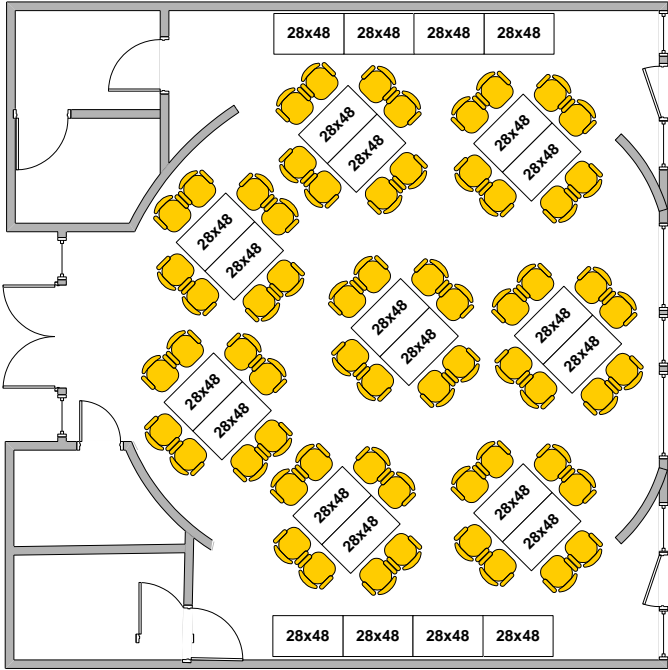

TITRE
Salon Deloitte

DESCRIPTION
Modèle en «îlots »
Maximum 64 places