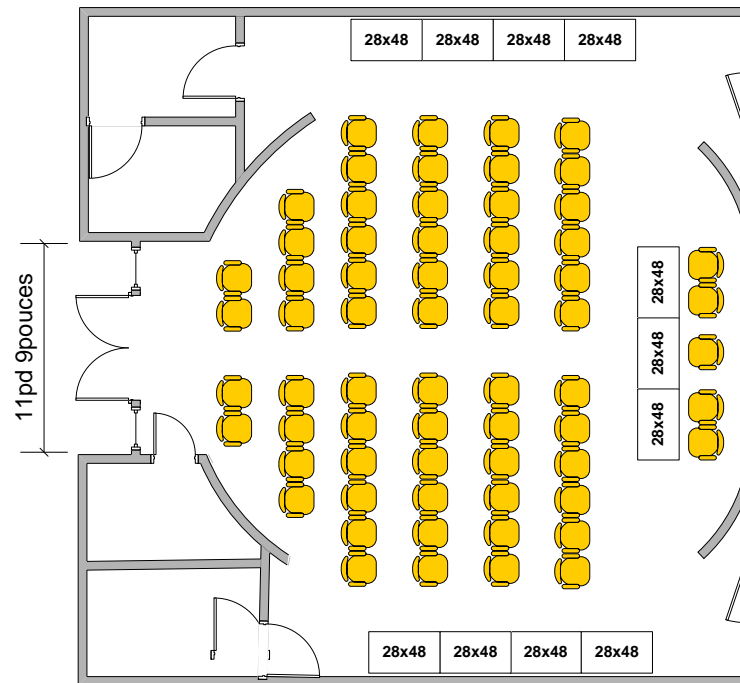

TITRE

Salon Deloitte

DESCRIPTION

Modèle rangées 60 places