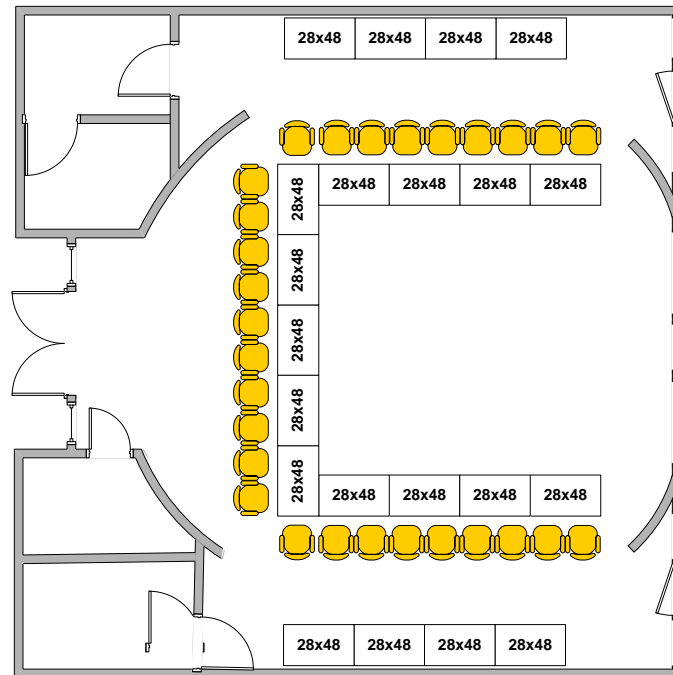

TITRE

Salon Deloitte

DESCRIPTION

Modèle en « U »
Maximum 28 places