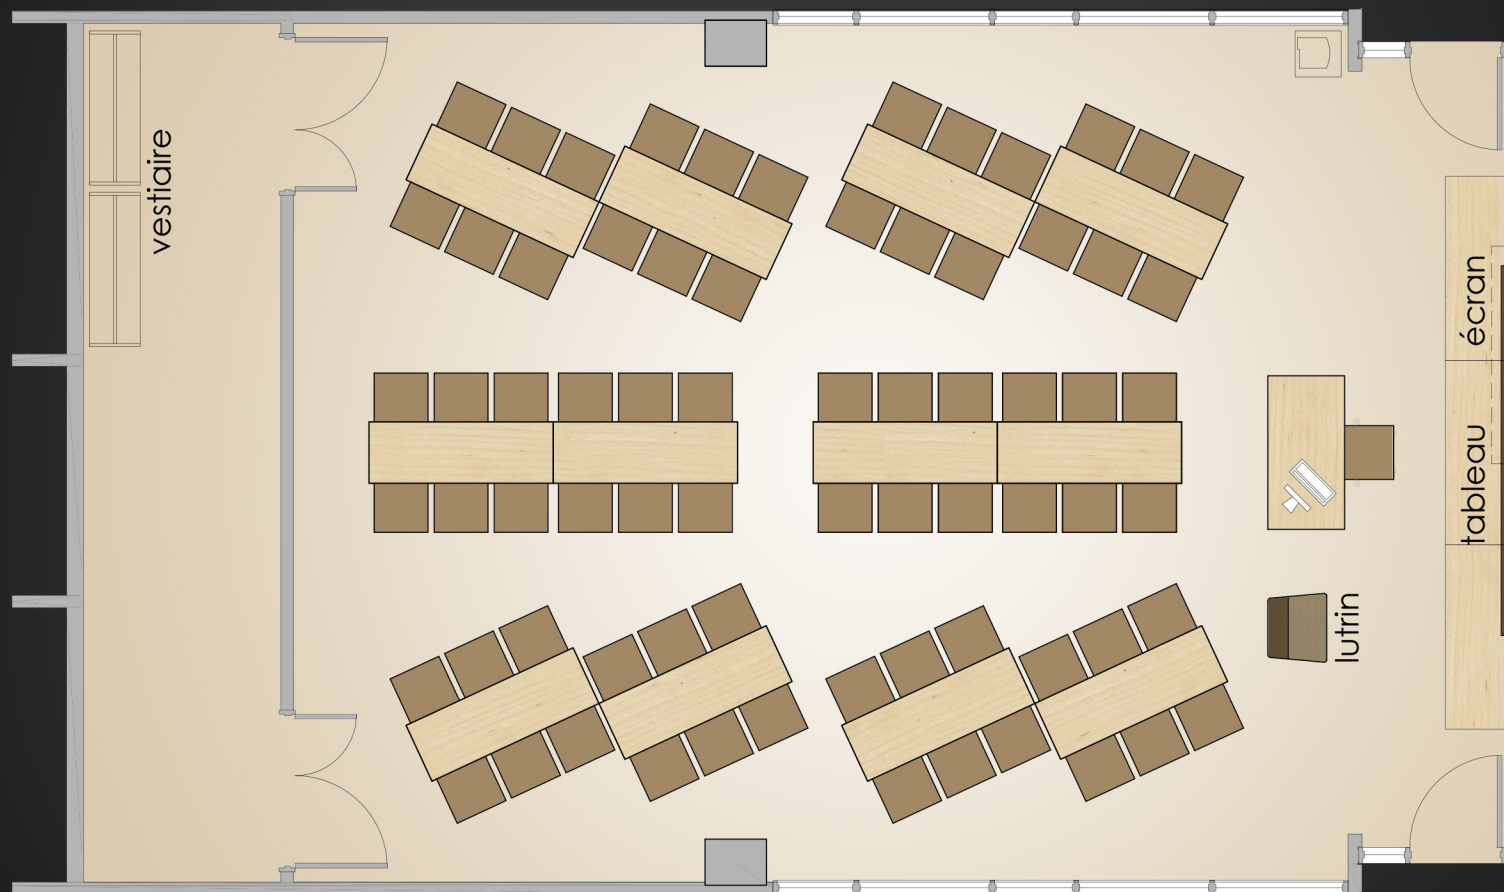

Salle 6.265

Édifice Decelles
6e étage

Aménagement no. 4
72 personnes + 1 présentateur

Équipements permanents :

- Ordinateur
- téléphone poste #2022
- rétroprojecteur
- projecteur multimédia
- tableau noir et craie