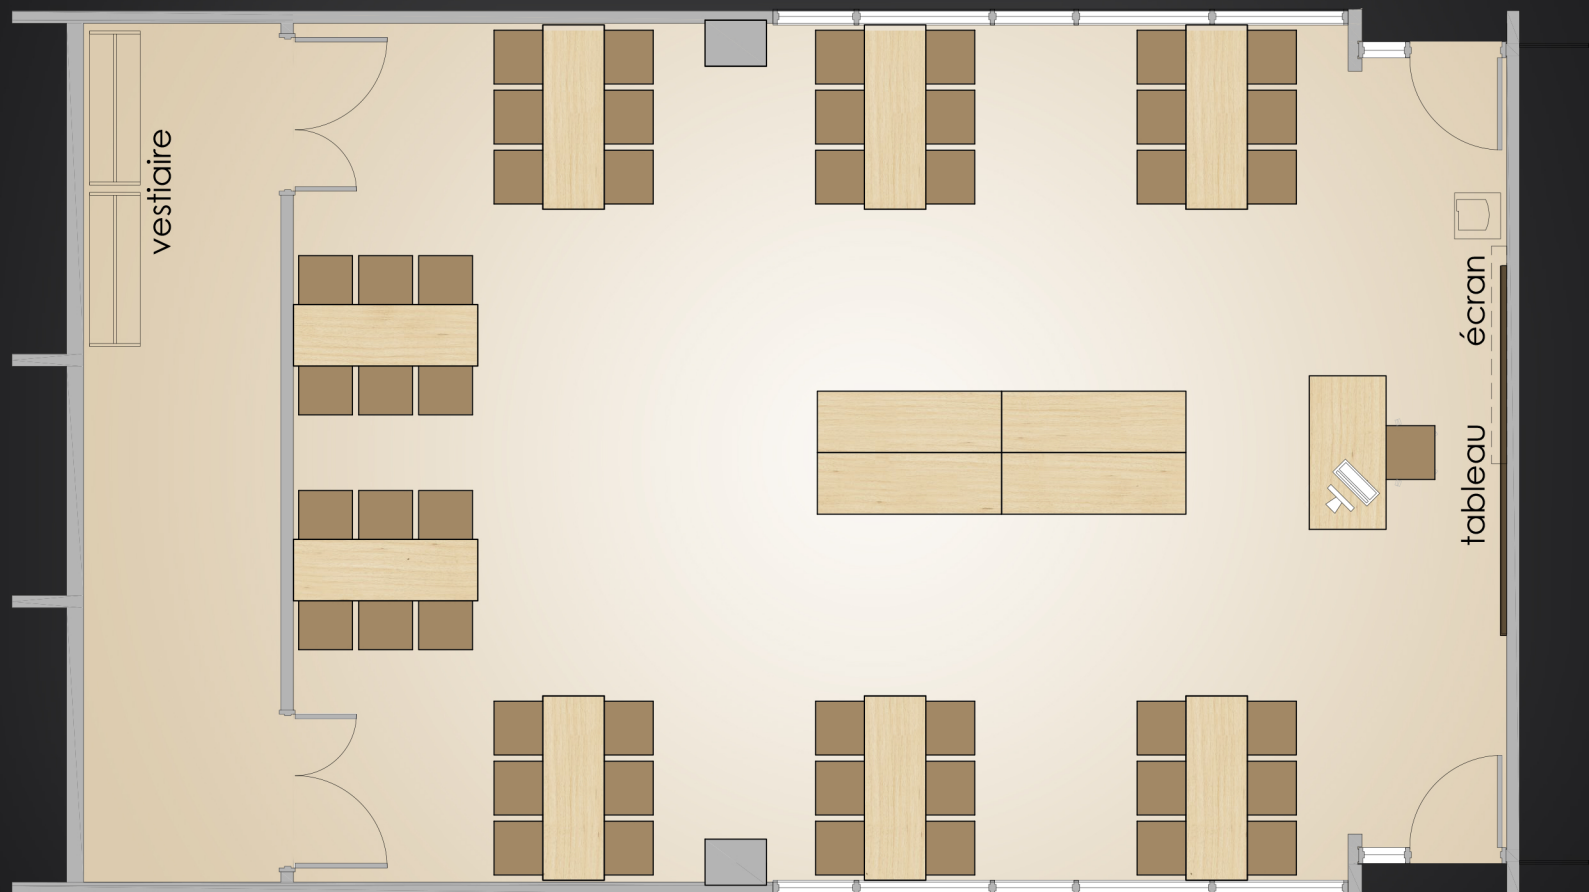

Salle 6.265
Édifice Decelles
6e étage

Aménagement no. 2
48 personnes + 1 présentateur

Équipements permanents :

- Ordinateur
- téléphone poste #2022
- rétroprojecteur
- projecteur multimédia
- tableau noir et craie