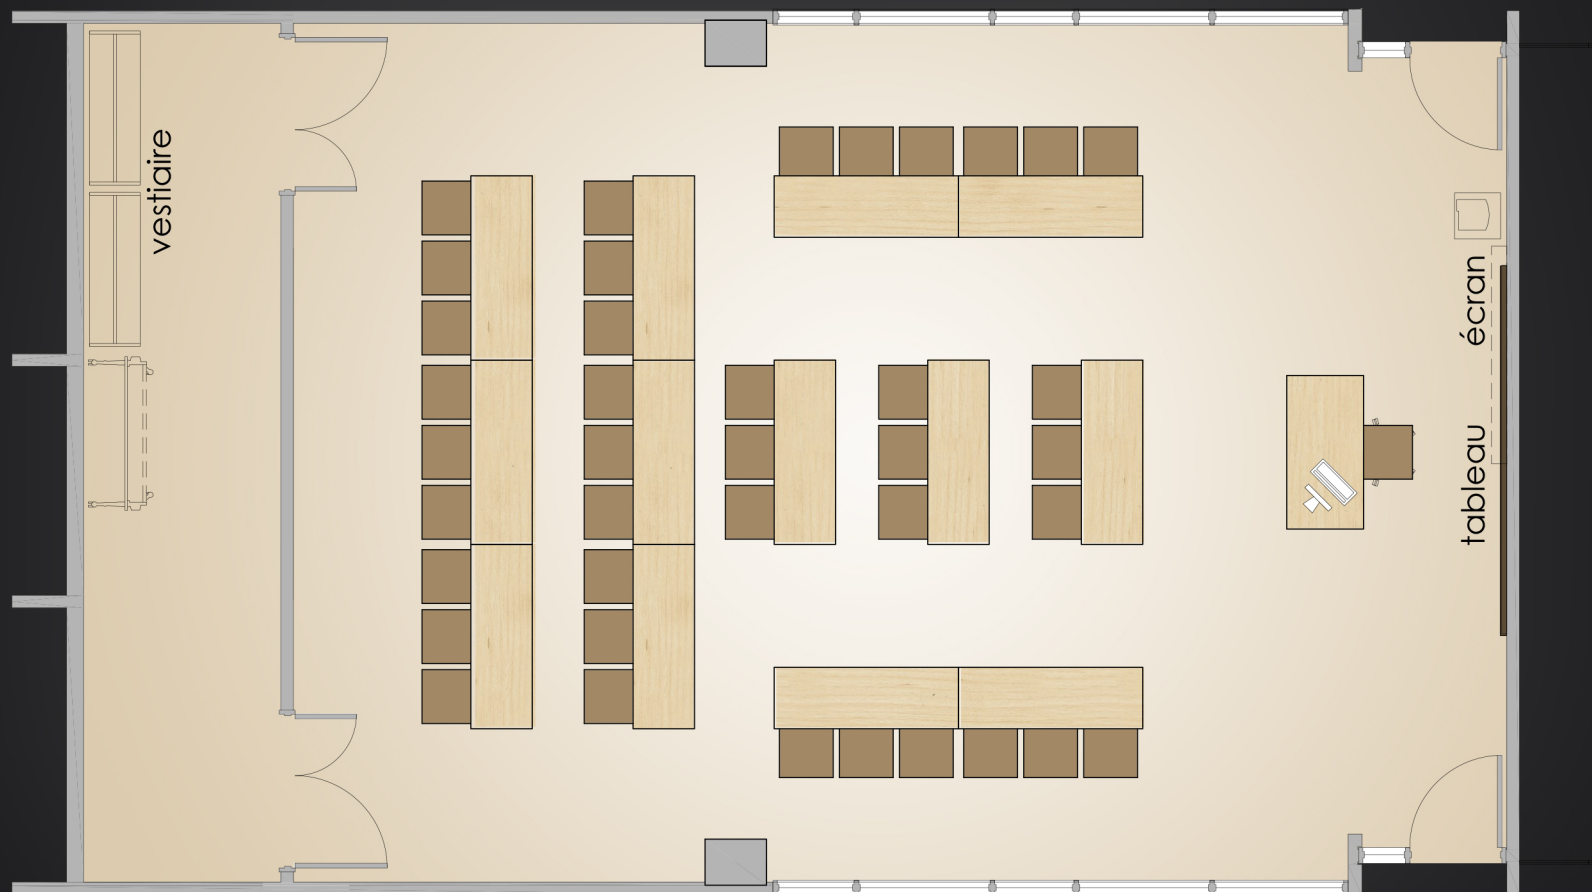

Salle 6.265

Édifice Decelles
6e étage

Aménagement no. 1
39 personnes + 1 présentateur

Équipements permanents :

- Ordinateur
- téléphone poste #2022
- rétroprojecteur
- projecteur multimédia
- tableau noir et craie