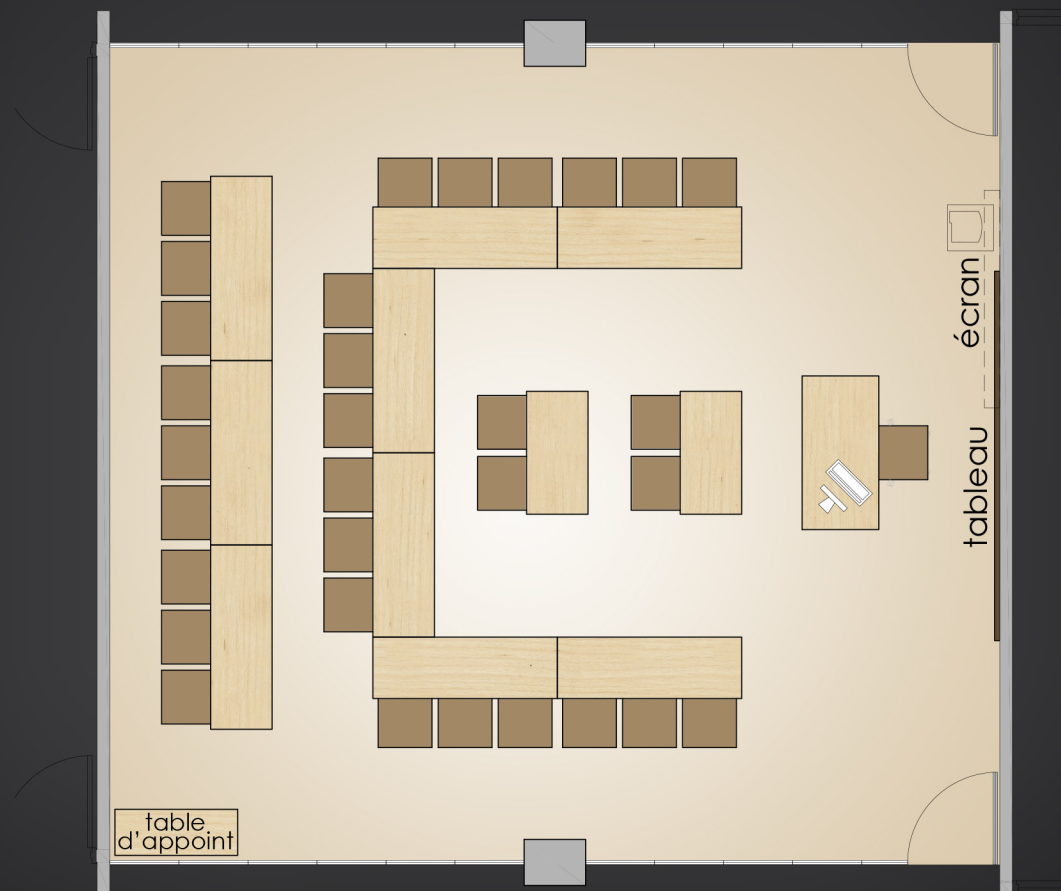

Salle 6.261

Édifice Decelles
6e étage

Aménagement no. 1

31 personnes + 1 présentateur

Équipements permanents :

- Ordinateur
- rétroprojecteur

- téléphone poste #2021
- projecteur multimédia
- tableau noir et craie