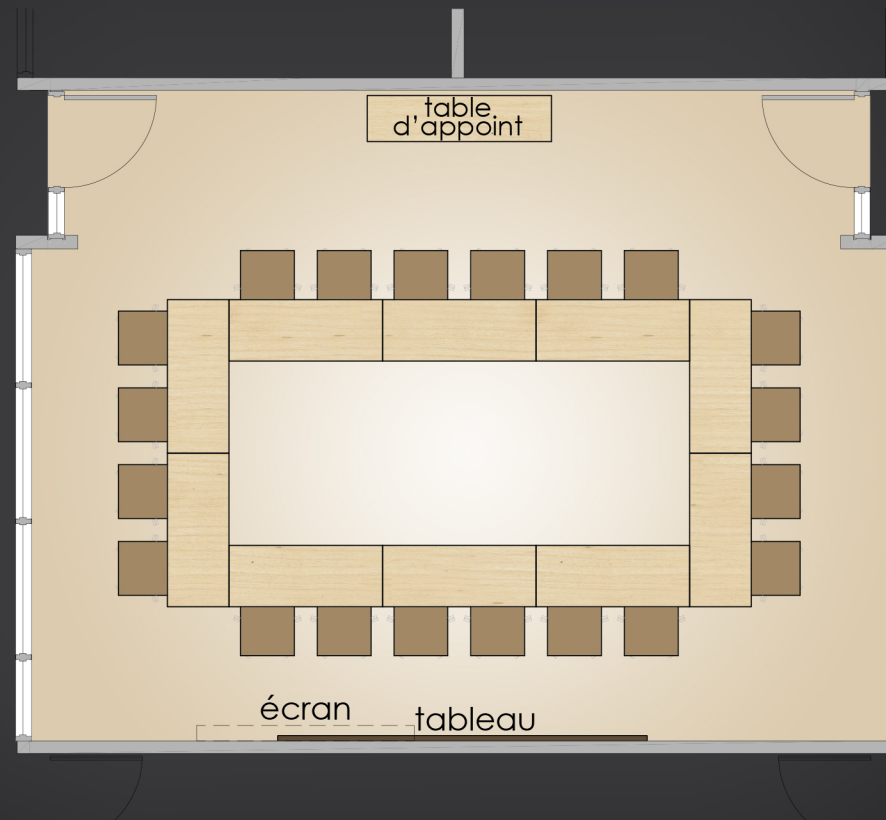

Salle 6.257

Édifice Decelles
6e étage

Aménagement no. 3

20 personnes

Équipements permanents :

- câblage pour ordinateur portable (pas d'ordinateur dans la salle)
- téléphone poste #2020
- projecteur multimédia
- tableau noir et craie