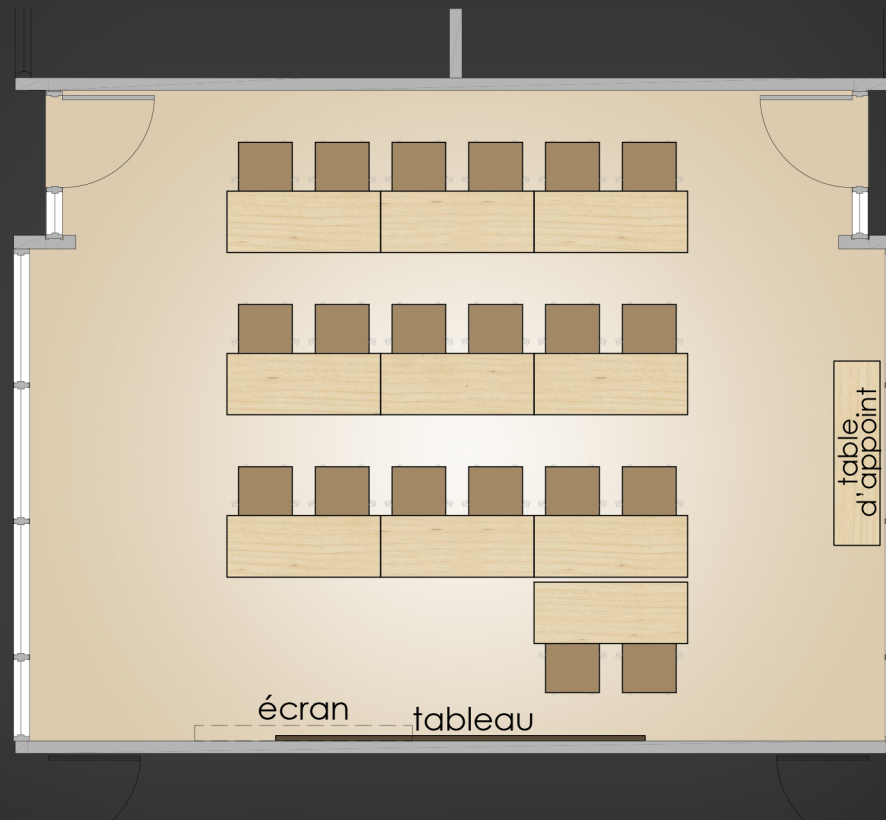

## Salle 6.257

Édifice Decelles  
6e étage

## Aménagement no. 2

18 personnes + 2 présentateurs

### Équipements permanents :

- câblage pour ordinateur portable (pas d'ordinateur dans la salle)
- téléphone poste #2020
- projecteur multimédia
- tableau noir et craie