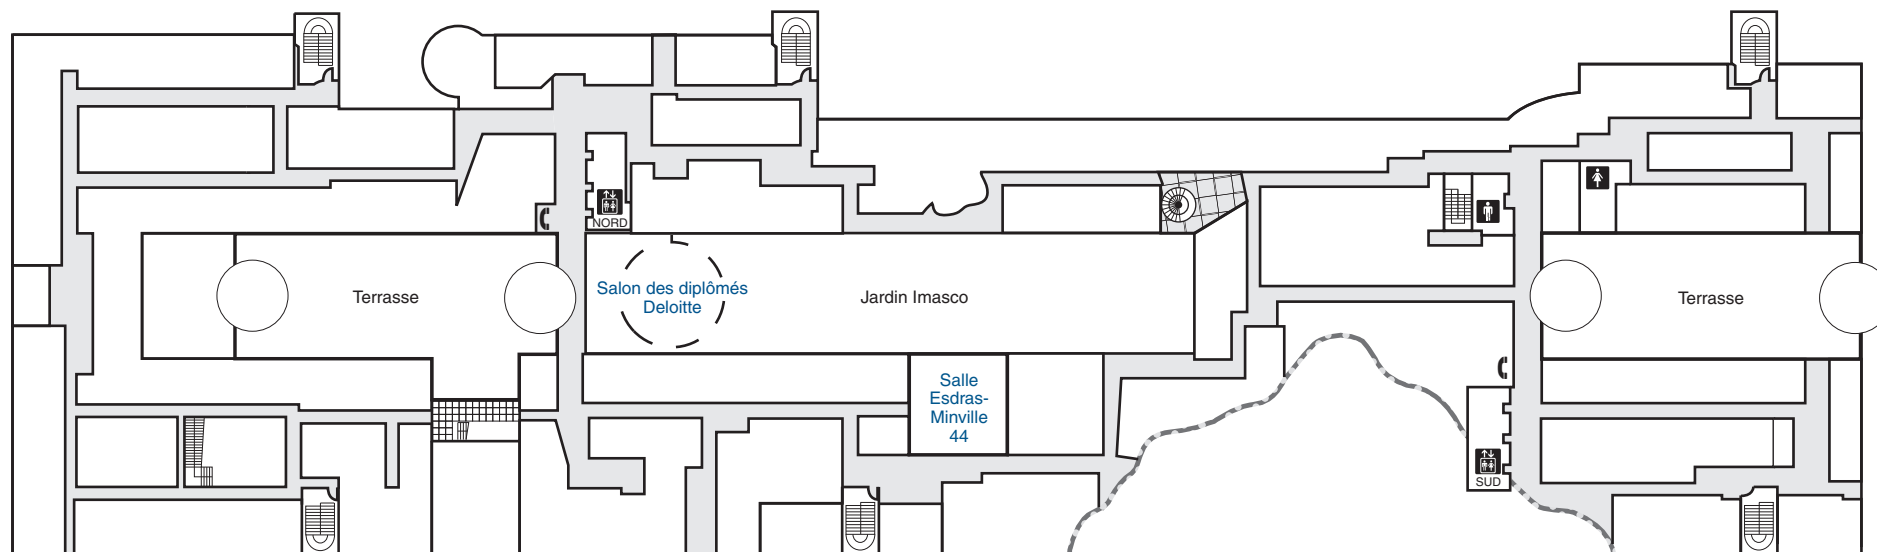

HEC Montréal
Édifice Côte-Sainte-Catherine

3000, chemin de la Côte-Sainte-Catherine
Montréal (Québec) H3T 2A7

PLAN DES SALLES ET CUBICULES

4^E ÉTAGE

Faculté de l'aménagement de l'Université de Montréal

SECTION VERTE

SECTION BLEUE

SECTION ROUGE

SECTION JAUNE

SECTION VERTE

SECTION BLEUE

SECTION ROUGE

SECTION JAUNE

Collège Jean-de-Brébeuf