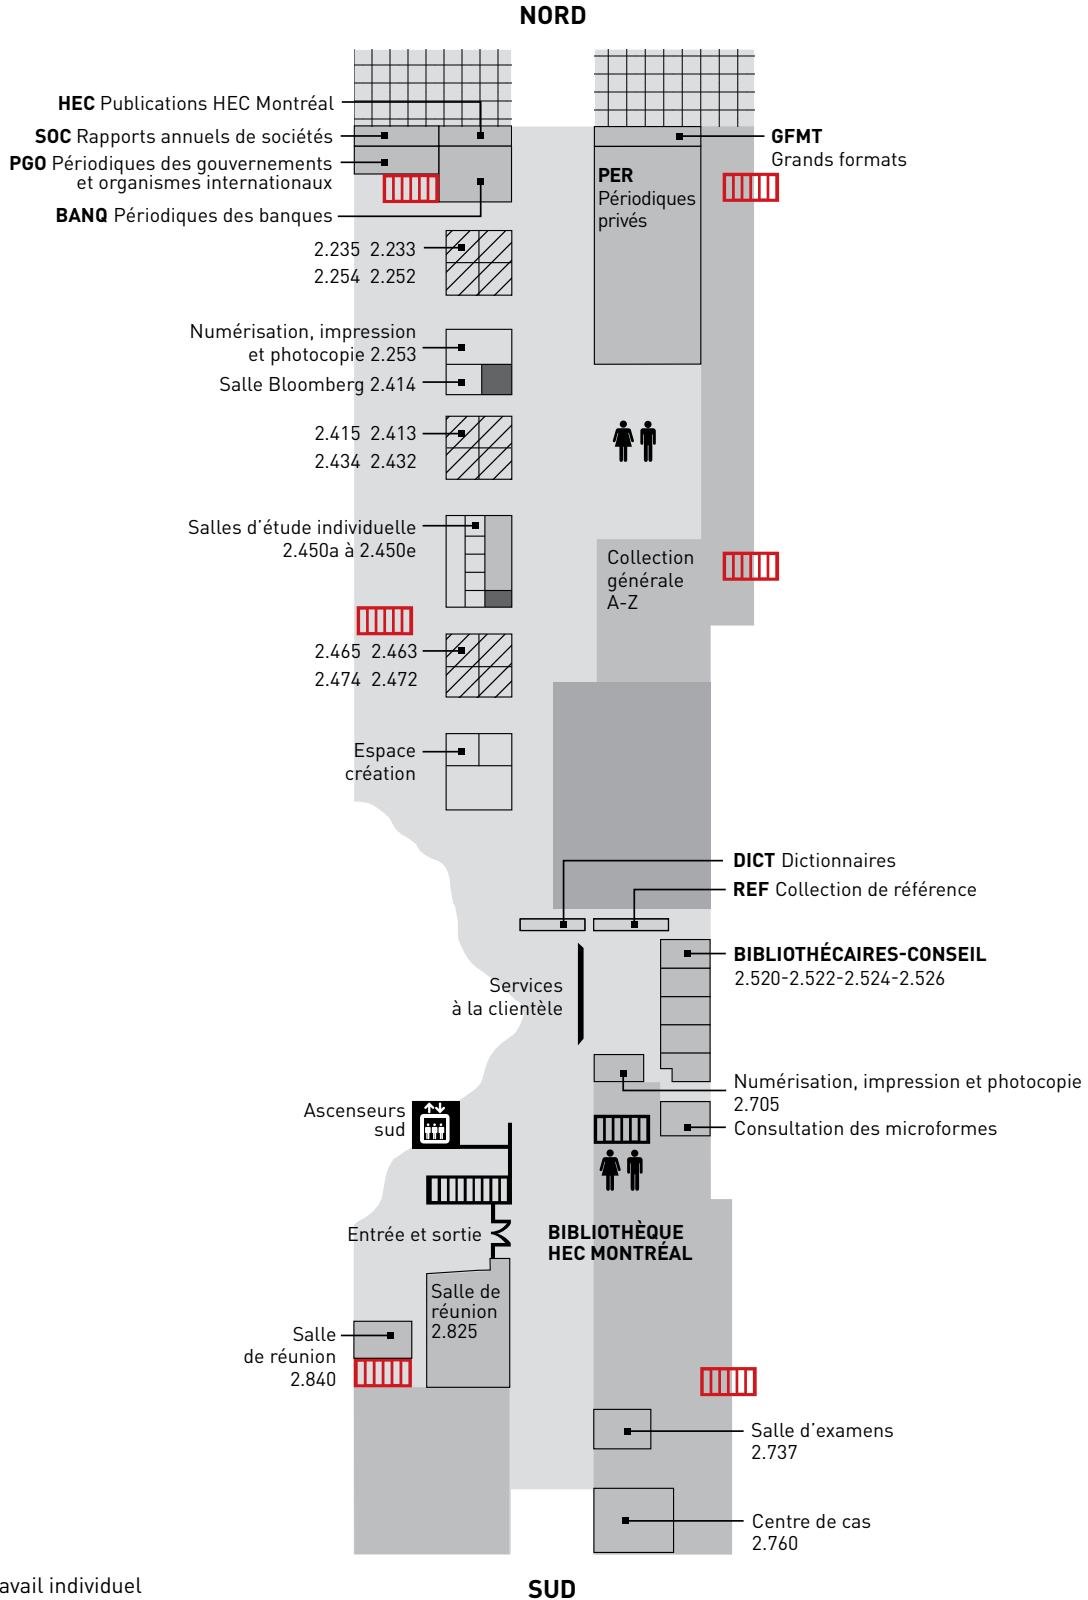

PLAN

Édifice Côte-Sainte-Catherine - 2^e étage

3000, chemin de la Côte-Sainte-Catherine, Montréal (Québec) Canada H3T 2A7

-  Espace de travail individuel
-  Salles de travail collaboratif
-  Escaliers d'issue