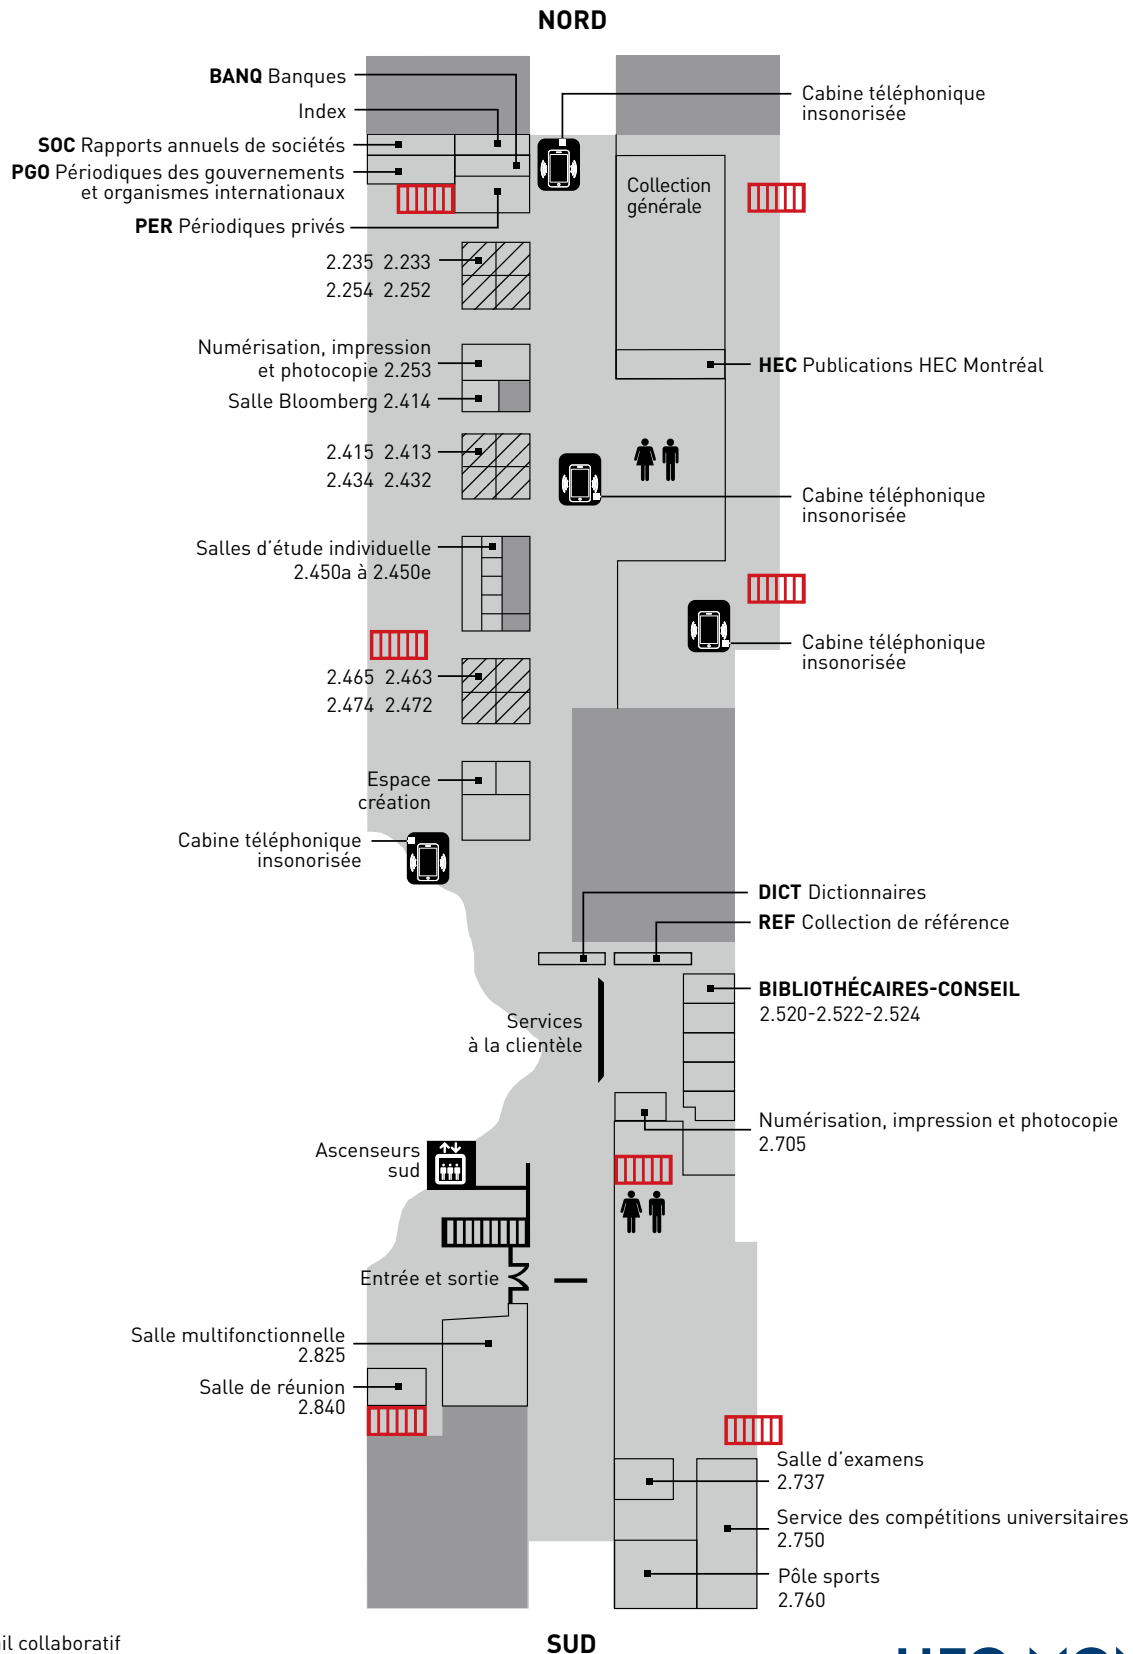

# PLAN

## Édifice Côte-Sainte-Catherine – 2<sup>e</sup> étage

3000, chemin de la Côte-Sainte-Catherine, Montréal (Québec) Canada H3T 2A7

 Salles de travail collaboratif  
 Escaliers d'issue