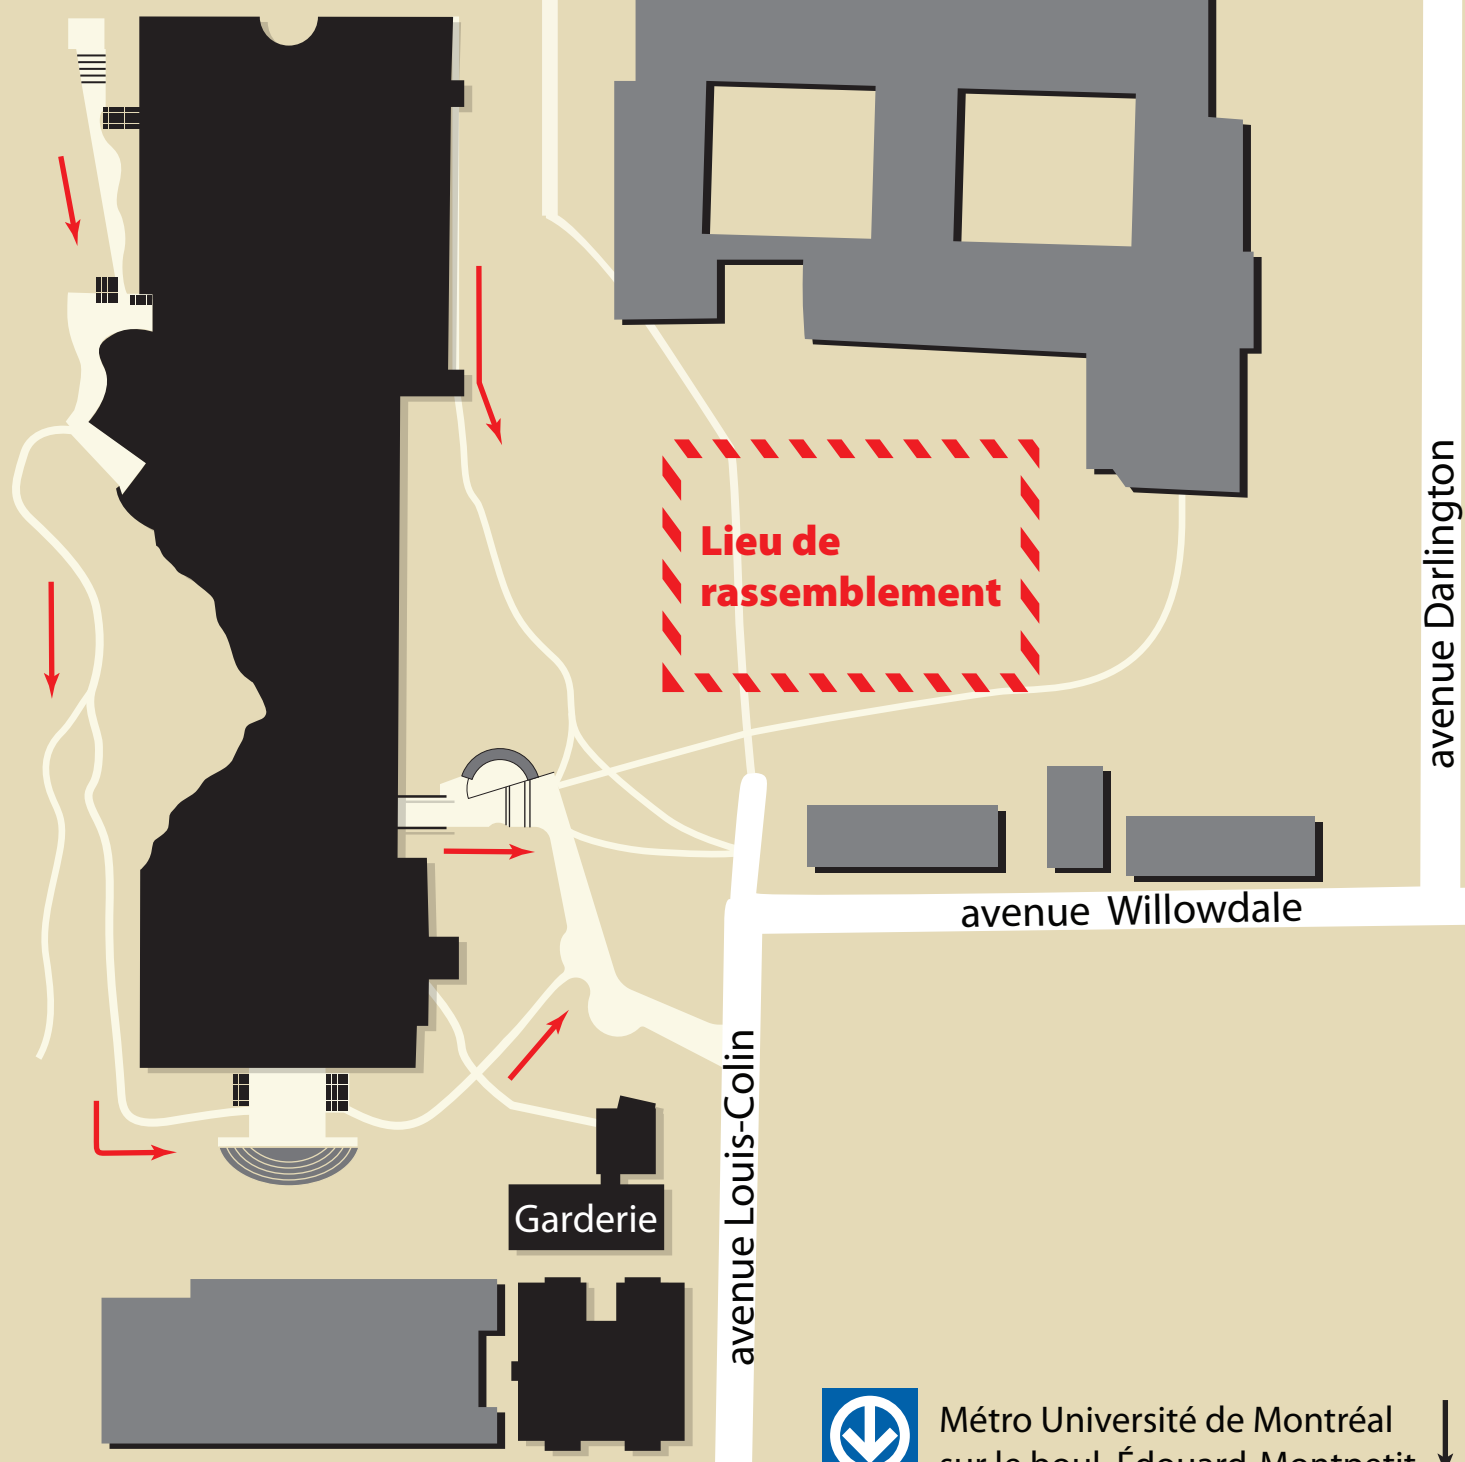

HEC Montréal
Édifice Côte-Sainte-Catherine

Pavillon de la
Faculté de l'aménagement

Lieu de rassemblement

Garderie

avenue Louis-Colin

avenue Willowdale

avenue Darlington

Métro Université de Montréal
sur le boul. Édouard-Montpetit ↓