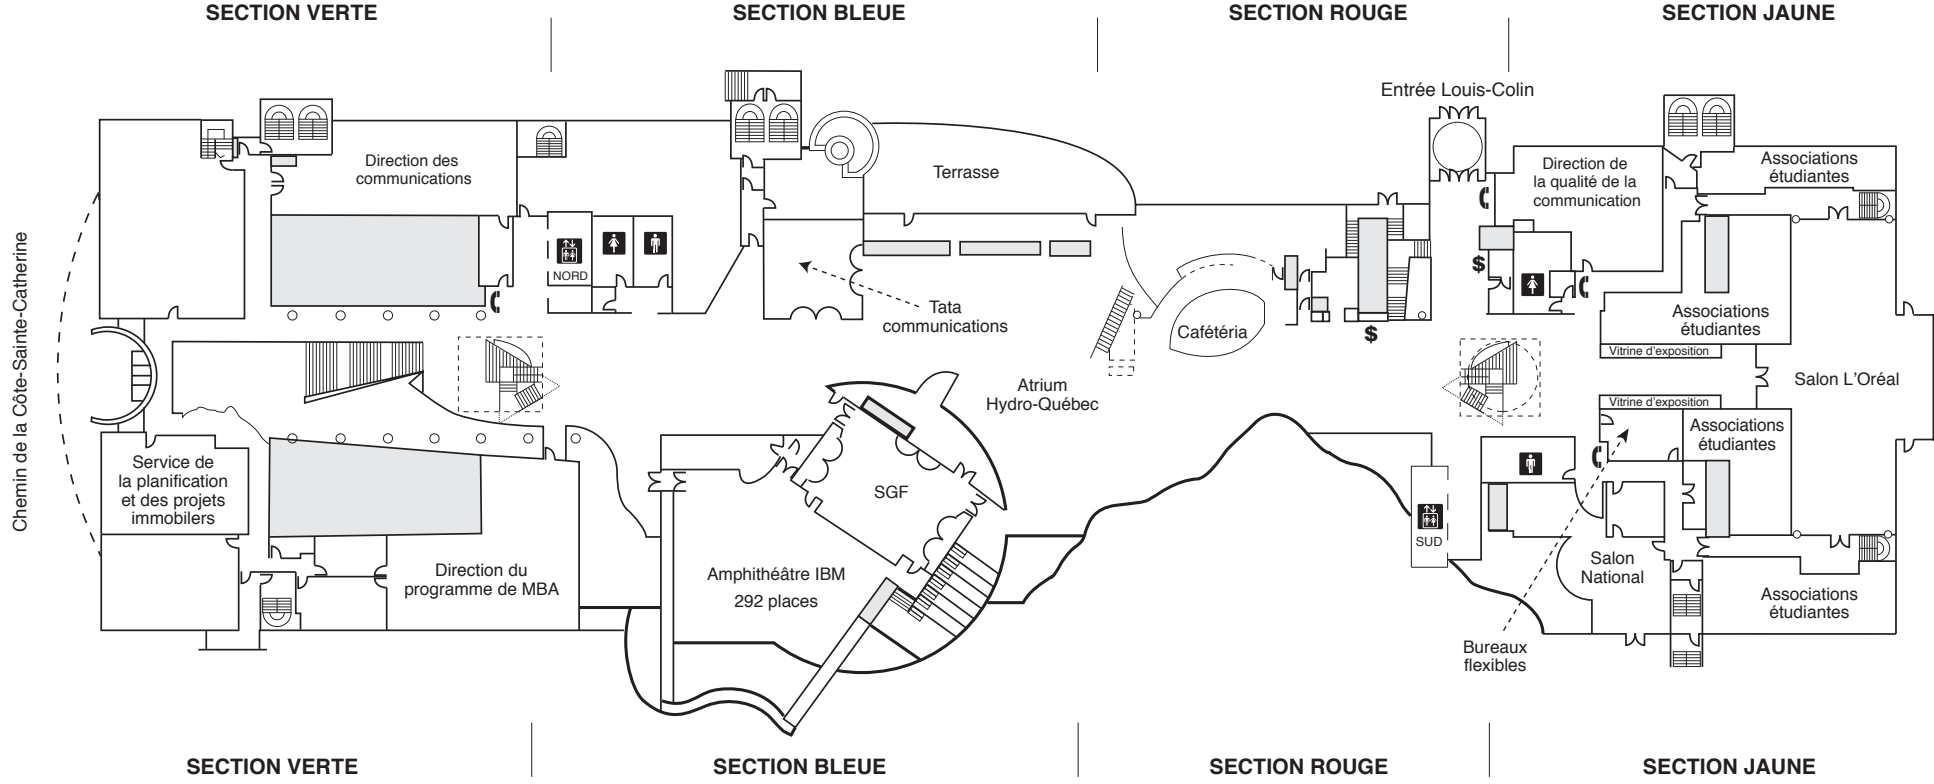

HEC Montréal
3000, chemin de la Côte-Sainte-Catherine
Montréal (Québec) H3T 2A7

PLAN DU REZ-DE-JARDIN

Faculté de l'aménagement de l'Université de Montréal

Collège Jean-de-Brébeuf

Avril 2011