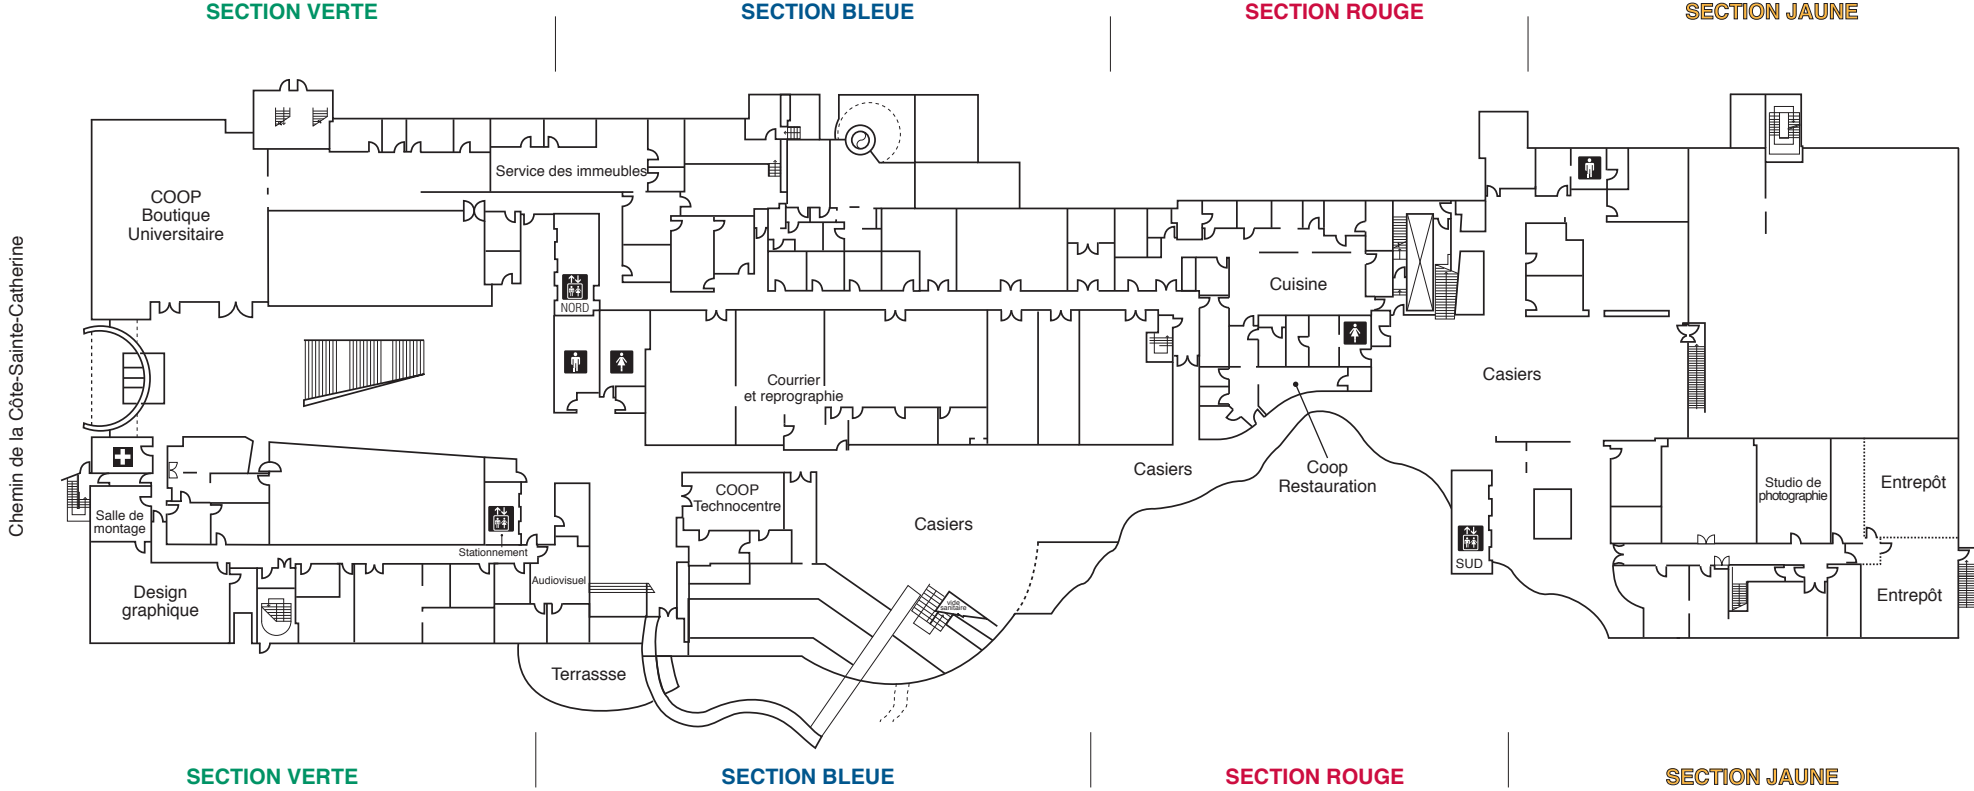

HEC Montréal
3000, chemin de la Côte-Sainte-Catherine
Montréal (Québec) H3T 2A7

PLAN DU REZ-DE-CHAUSSÉE

Faculté de l'aménagement de l'Université de Montréal

Collège Jean-de-Brébeuf